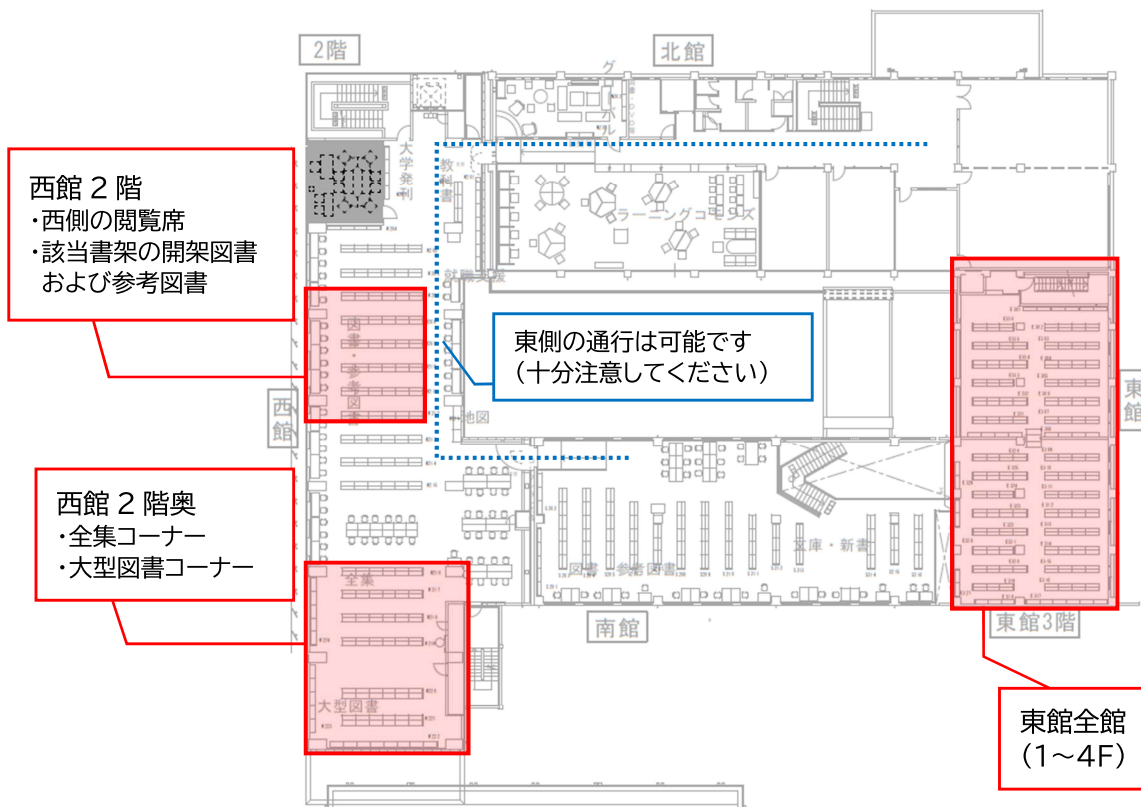

赤で囲んだエリアが立入禁止となります。

※必要な資料がある場合はカウンターにお申し出ください。

※利用禁止エリアの近くは特に騒音が発生します。

また、業者の通行や運搬もありますので、気をつけて通行してください。

南館 1階奥
・閲覧席
・京都コーナー
・斉藤文庫
・児童書コーナー

東館全館
(1~4F)

西館 2階
・西側の閲覧席
・該当書架の開架図書
および参考図書

東側の通行は可能です
(十分注意してください)

西館 2階奥
・全集コーナー
・大型図書コーナー

東館全館
(1~4F)

作業が終了したところから順次利用制限を解除する予定です。
ご理解とご協力のほどよろしくお願いいたします。