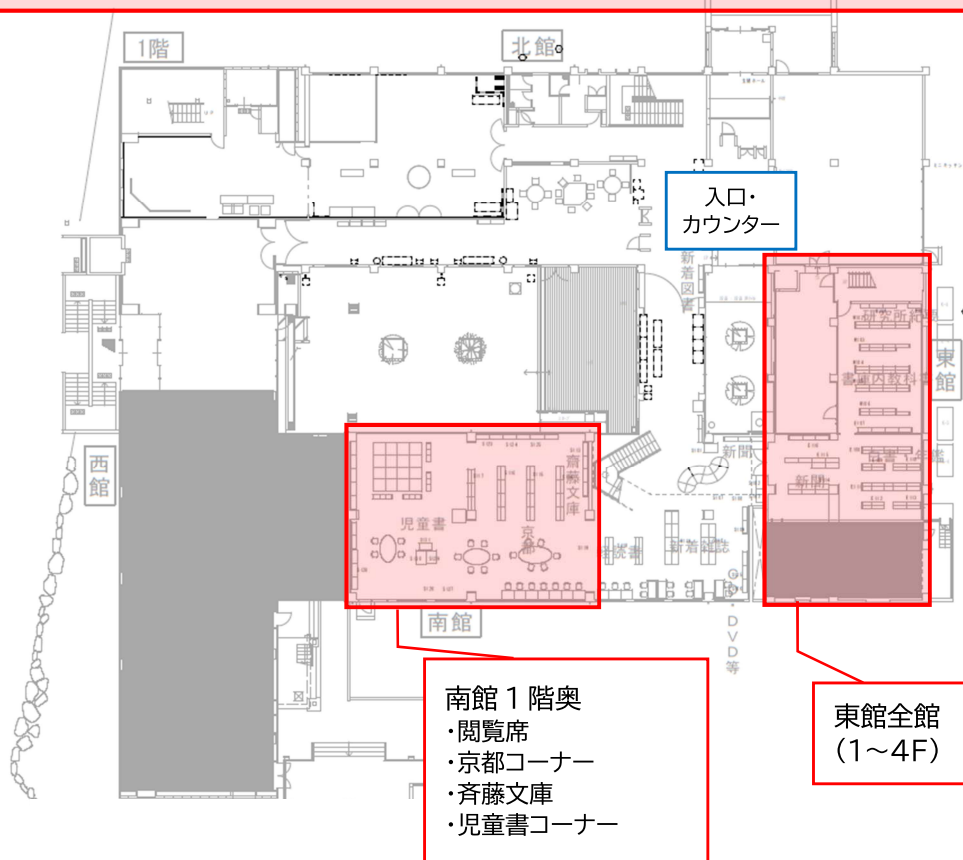

赤で囲んだエリアが立入禁止となります。

※必要な資料がある場合はカウンターにお申し出ください。

※利用禁止エリアの近くは特に騒音が発生します。

また、業者の通行や運搬もありますので、気をつけて通行してください。

南館 1階奥
・閲覧席
・京都コーナー
・斉藤文庫
・児童書コーナー

東館全館
(1~4F)

西館 2階
・西側の閲覧席
・該当書架の開架図書
および参考図書

東側の通行は可能です
(十分注意してください)

西館 2階奥
・全集コーナー
・大型図書コーナー

東館全館
(1~4F)

作業が終了したところから順次利用制限を解除する予定です。
ご理解とご協力のほどよろしくお願いいたします。